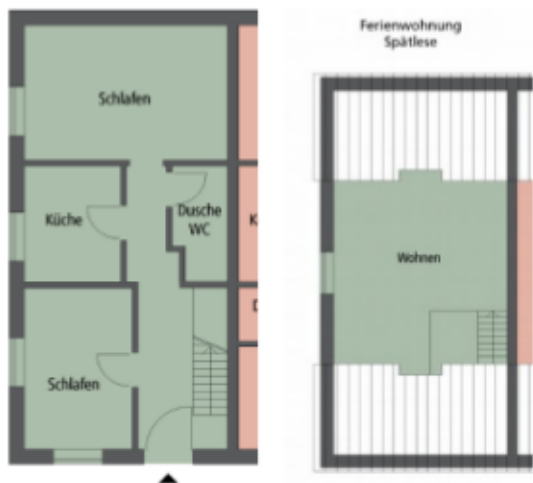

Ferienwohnung „Auslese“

**** (4 Sterne)

- für 4 Personen
- im 1. OG – ca. 65 qm
- großer Wohnraum in der Galerie
- Essecke, Küche
- SAT-TV
- Gemeinschaftsterrasse mit Moselblick
- Balkon zum Garten
- 2 DZ mit Dusche/WC
- Nichtraucherwohnung

Preisliste gültig ab 01.01.2018

Ferienwohnung „Spätlese“

**** (4 Sterne)

- für 3 Personen
- im 1. OG – ca. 65 qm
- großer Wohnraum in der Galerie
- Essecke, Küche
- SAT-TV
- Gemeinschaftsterrasse mit Moselblick
- Balkon
- Dusche/WC
- 1 DZ und 1 EZ
- Nichtraucherwohnung